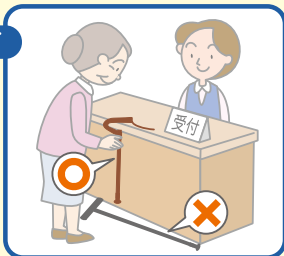

ワンタッチ無段階調整ステッキ

神戸すてっき

生命を包む世界品質

ACTION
JAPAN

カウンターにて

レストランにて

カートにて

座席にて

階段・坂の上り下り

ボタンを押すだけで
簡単に無段階伸縮!

だから・・・

- 高さ調整に時間や手間をかけることがありません!
- いつでもどこでもコンパクトにできるので、邪魔になりません!
- 坂道や階段で適切な長さにできるので、より安全な歩行をサポートします!

商品名	神戸すてっき
長さ	67～103cm
重さ	430g
材質	本体：アルミニウム 脚ゴム：合成ゴム

カラーバリエーション（3色）

品番: VE100FW 花柄ホワイト		品番: VE900 替えゴム 定価: ¥500 (税抜)	
品番: VE100WD 木目		 脚ゴムは、斜めからついても しっかり床面をキャッチします。	
品番: VE100CS チェックシルバー			