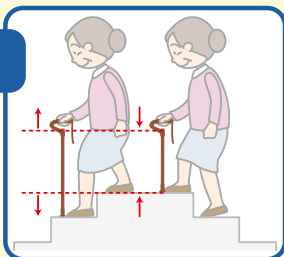

ワンタッチ無段階調整ステッキ

神戸すてっき

生命を包む世界品質

ACTION
JAPAN

カウンターにて

レストランにて

カートにて

座席にて

階段・坂の上り下り

ボタンを押すだけで
簡単に無段階伸縮!

だから・・・

- 高さ調整に時間や手間をかけることがありません!
- いつでもどこでもコンパクトにできるので、邪魔になりません!
- 坂道や階段で適切な長さにできるので、より安全な歩行をサポートします!

商品名	神戸すてっき
長さ	67～103cm
重さ	430g
材質	本体：アルミニウム 脚ゴム：合成ゴム

カラーバリエーション（3色）

品番: VE100FW 花柄ホワイト		品番: VE900 替えゴム 定価: ¥500 (税抜)	
品番: VE100WD 木目		 脚ゴムは、斜めからついても しっかり床面をキャッチします。	
品番: VE100CS チェックシルバー			