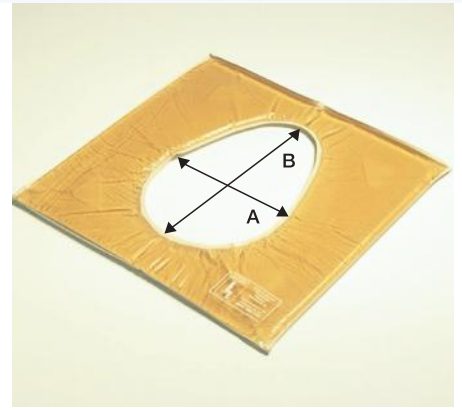

## 便座用アクションパッド

シャワーや温座付など便座の快適性は向上しましたが、座り心地は改善されることなく、痩せ気味の方や長時間トイレを利用される方には悩みの一つでした。アクションパッドは、こんなところでも快適な座り心地を実現し、心やすらぐトイレタイムをお届けします。また、シャワーチェアでもご利用いただけます。

〈#3200カバー 取付例〉  
ボタンとフックで固定します。  
市販の便座カバーもご使用いただけます。  
※カバーの色は予告なく変更することがございます。

#3200 カバー付

D42×W(片側)10×H2cm 重さ(片側)0.9kg  
¥17,600(税抜)  
替えカバー: ¥1,200(税抜)

#3300 カバーなし (裏面マジックテープ付)

D42×W42×H1.5cm  
A21×B31cm 重さ1.9Kg  
¥17,600(税抜)

## その他のアクションパッド

アクションパッドは、全国の大学病院、総合病院などの手術室や病棟でも使用されており、様々な形状やサイズを100種類以上も取り揃えています。詳しくは、「アクションパッド 手術室・病棟用カタログ」をご参照ください。